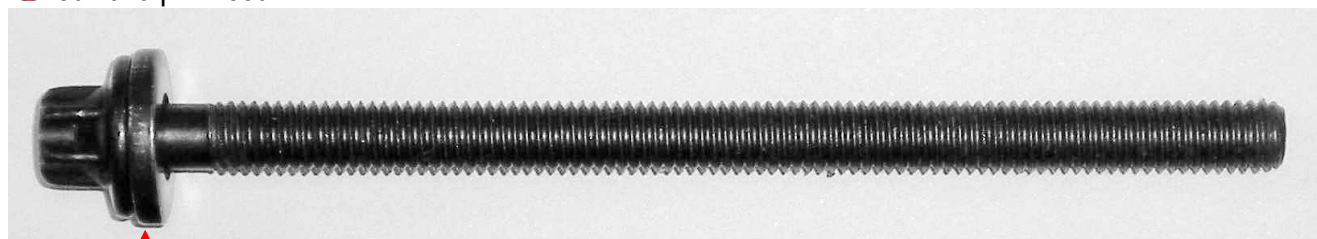

# Opel | Vauxhall

**Nya:**

 125.920 | 125.930

↑  
**Utan bricka  
Större skalle**

**Ersatta:**

 804.920 | 124.880

↑  
**Med bricka**

**Notera: Topplöcksbultarna är utbytbara.**