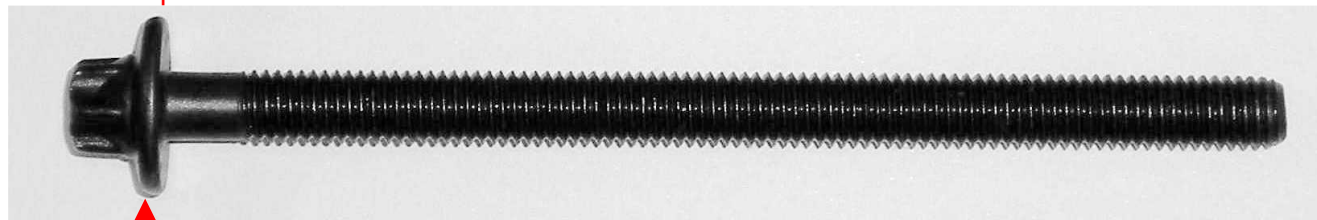

Das Original

TSI 06/09

1,0 Ltr. 12 V DOHC: X 10 XE, Z 10 XE, Z 10 XEP

1,2 Ltr. 16 V DOHC: X 12 XE, Z 12 XE, Z 12 XEP

1,4 Ltr. 16 V DOHC: Z 14 XEP

# Opel | Vauxhall

**Nya:**

 125.920 | 125.930

↑  
**Utan bricka  
Större skalle**

**Ersatta:**

 804.920 | 124.880

↑  
**Med bricka**

**Notera: Topplöcksbultarna är utbytbara.**